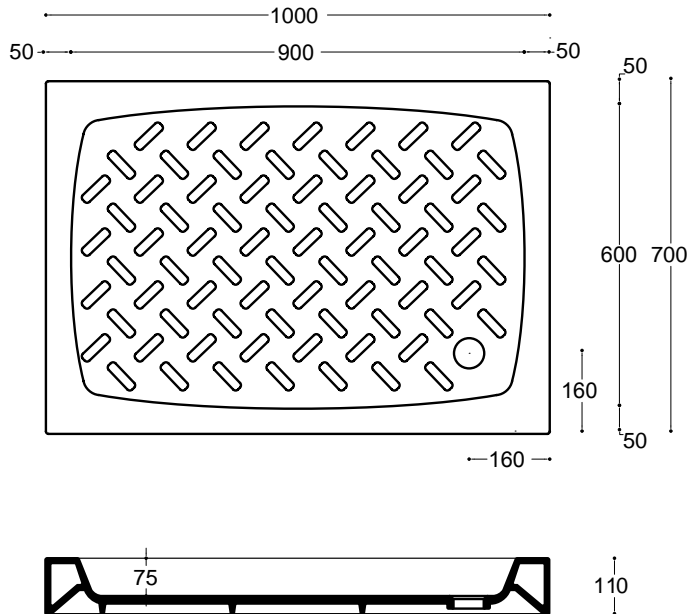

Specifiche Tecniche
Technical data
Fichas técnicas

Installazione:
Installation:
Instalación: